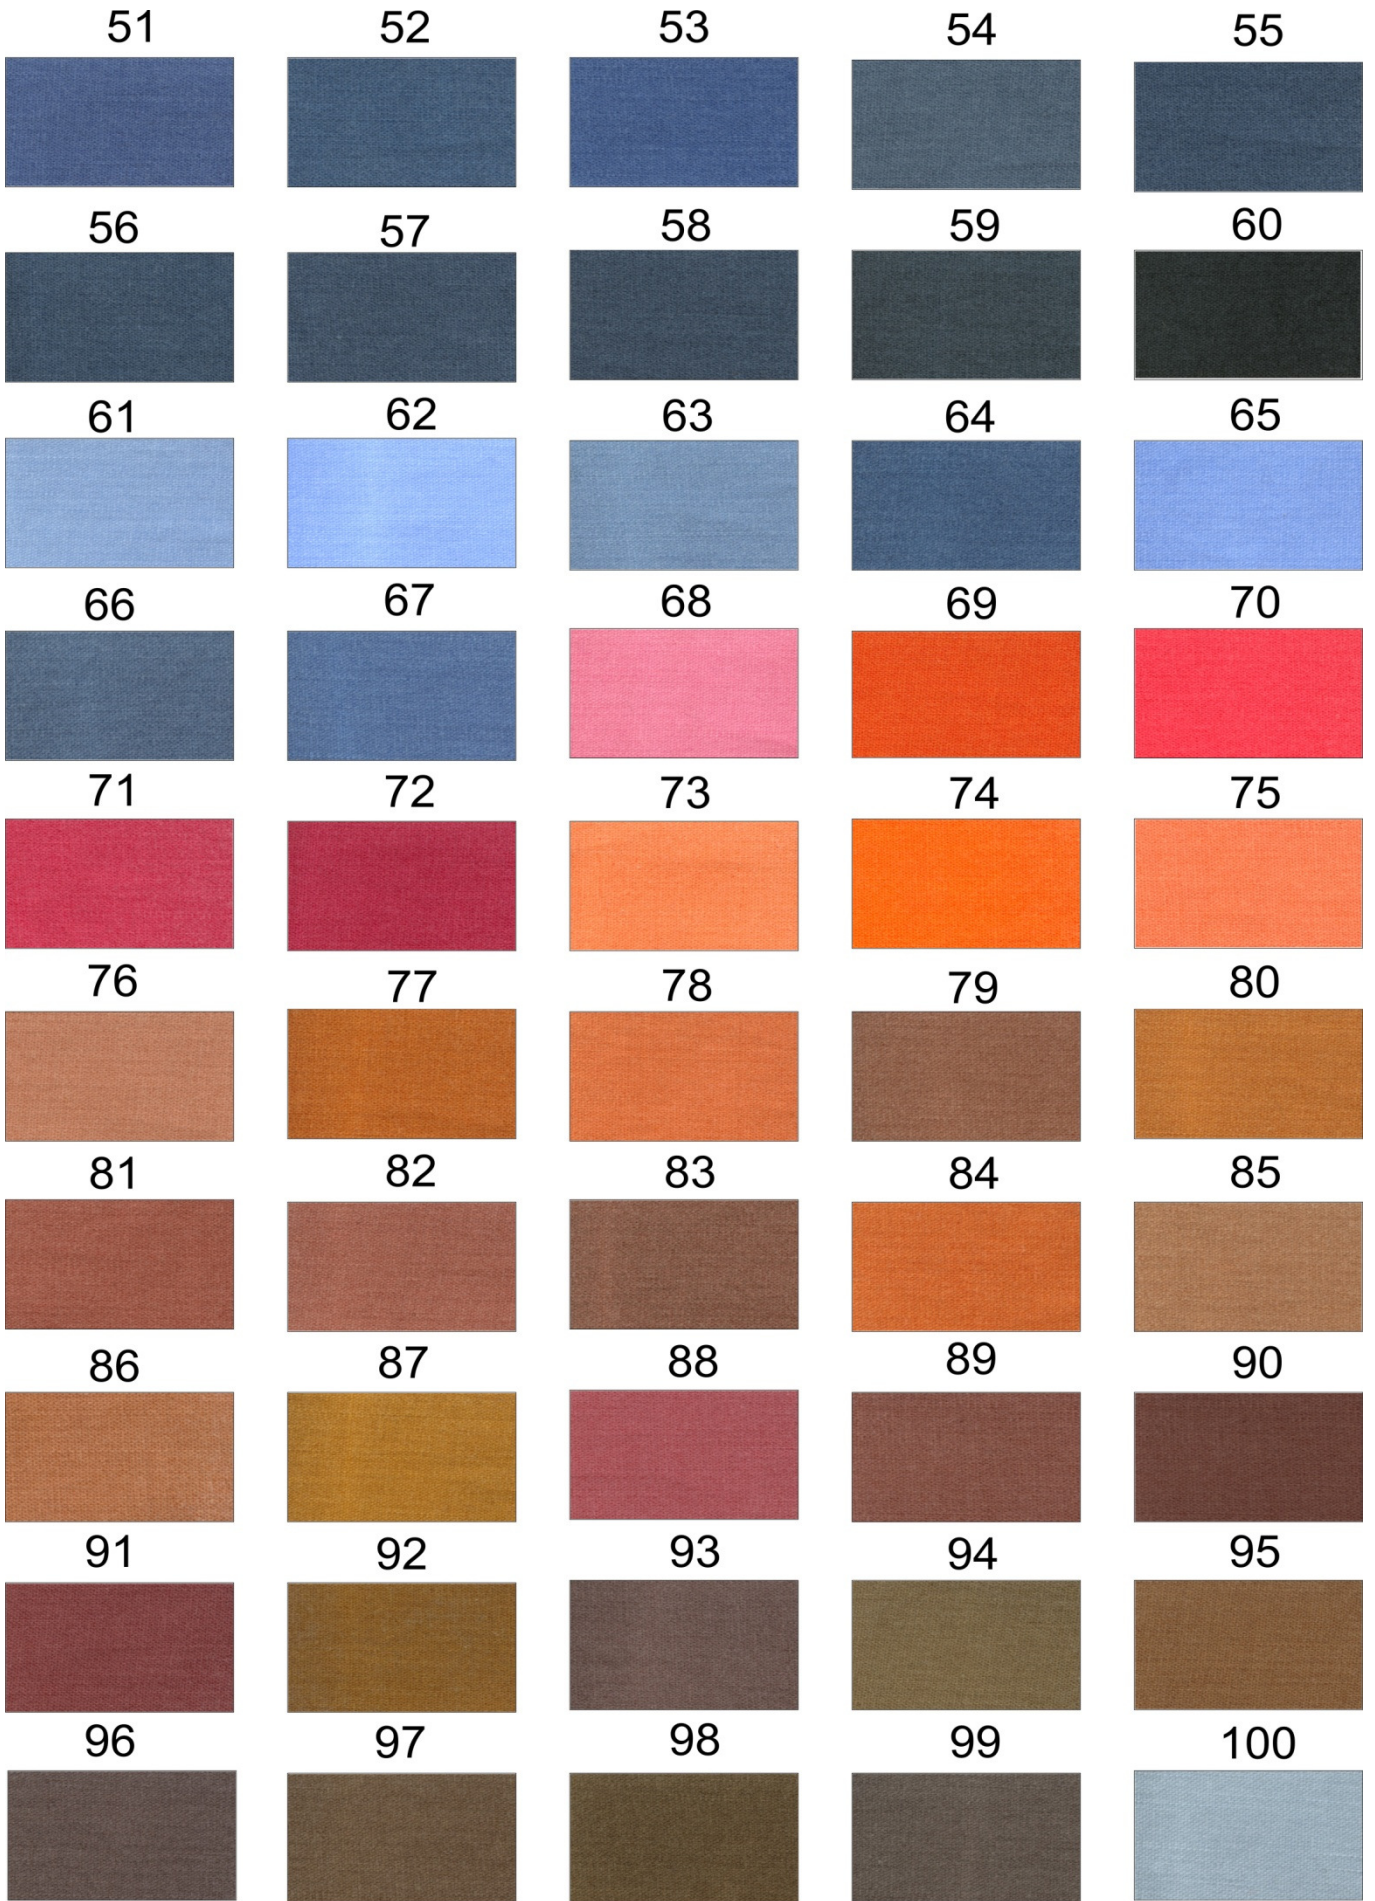

**Fixon®**

**Seit 1865**  
261f 1862

# *Große - Farbenkarte*

Farben, die nicht auf der Farbkarte angegeben sind, werden nach eingesandten Stoffmustern angefertigt.  
 Geringe Farbabweichungen durch Drucktoleranzen gegenüber dem Originalton sind unvermeidbar.

Colours that are not on the colour-card are copied from material patterns sent to us. Slight differences in colour, due to print tolerances, compared to the original tone are inevitable.