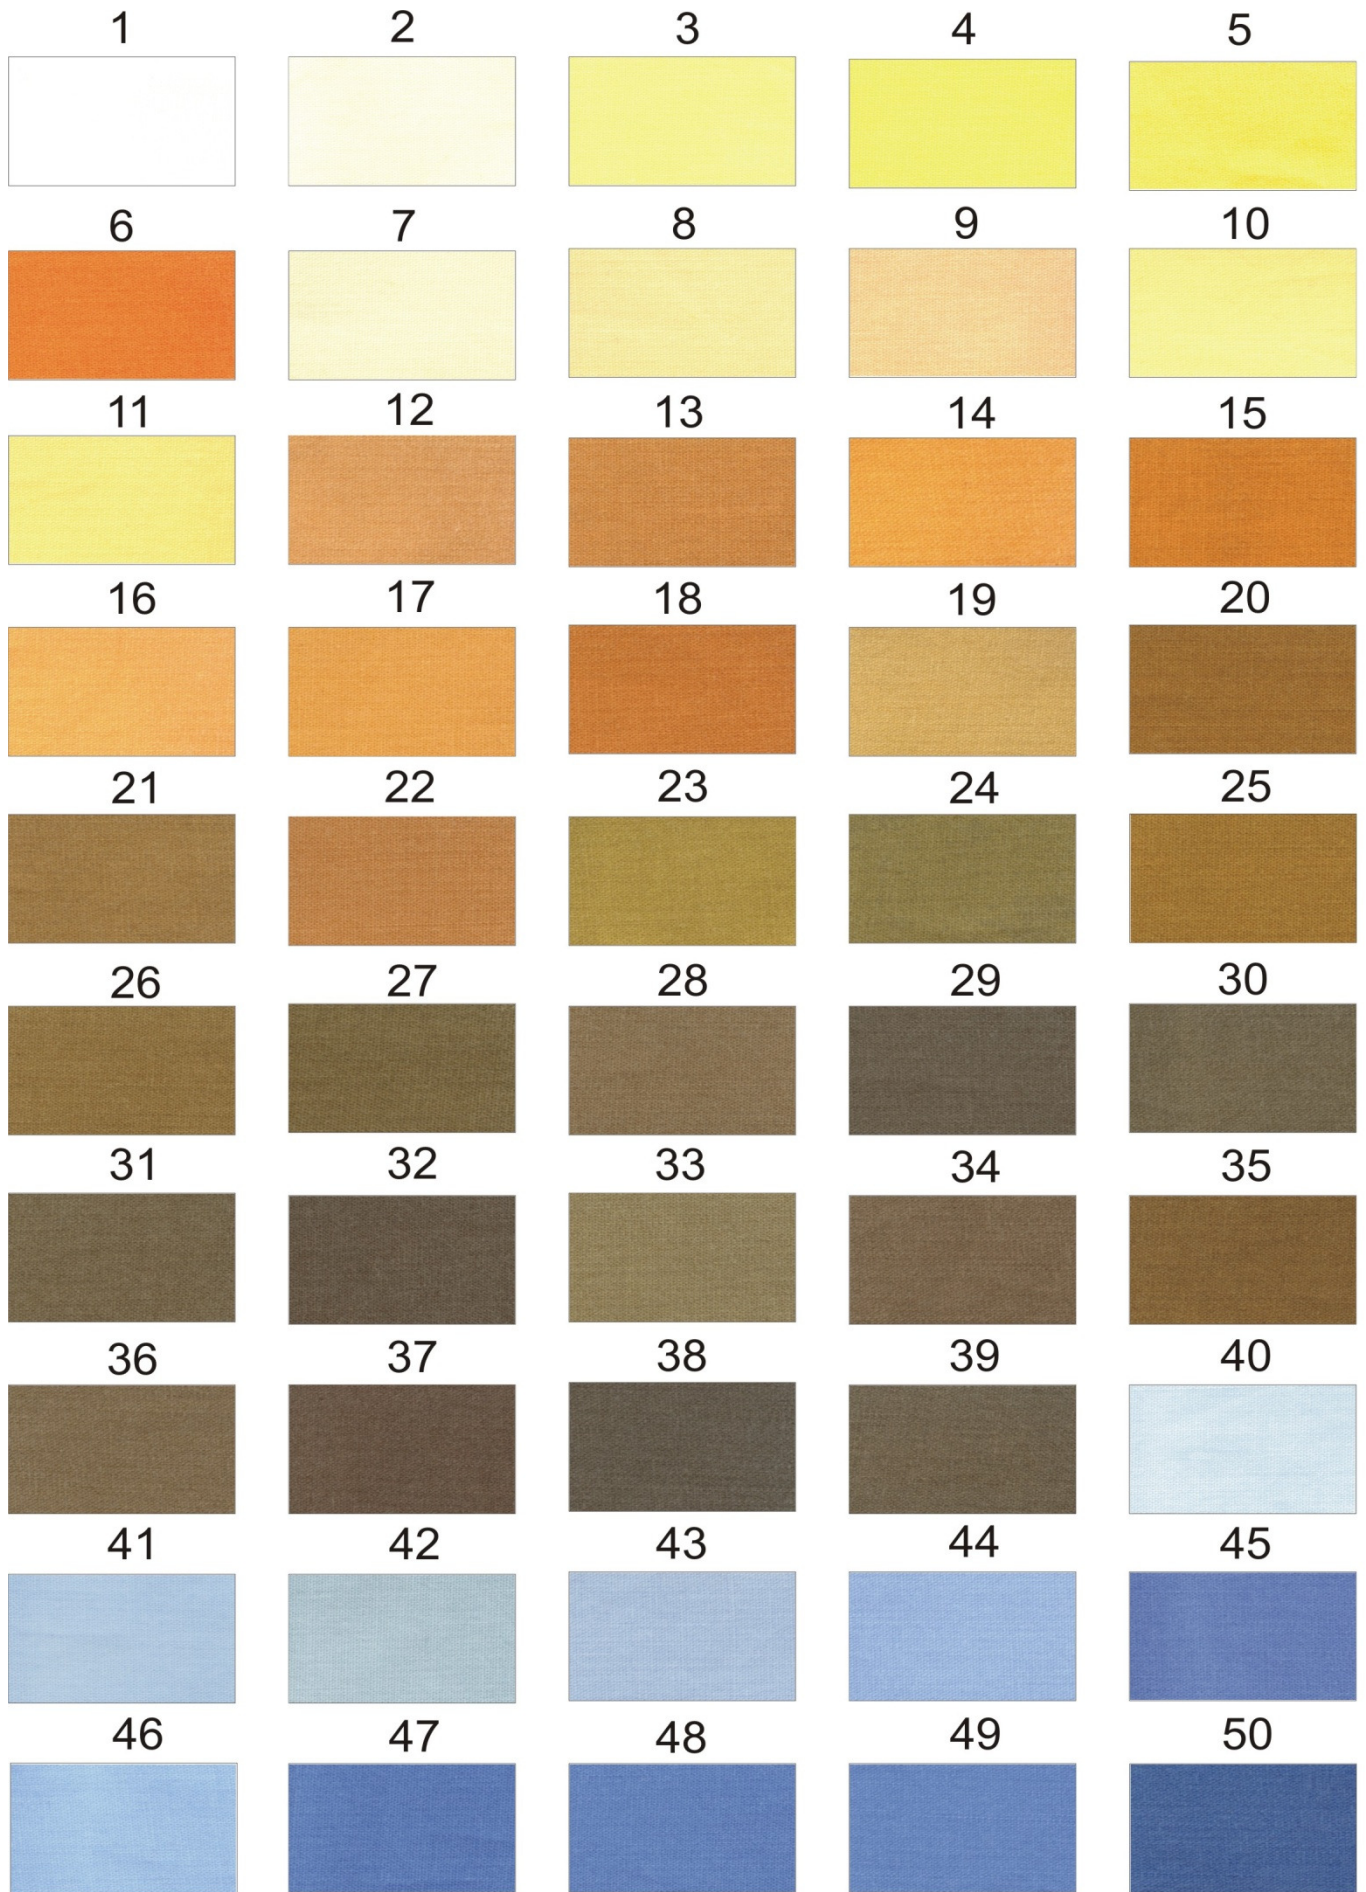

**Fixon®**

**Seit 1865**  
261f 1862

# *Große - Farbenkarte*

Farben, die nicht auf der Farbkarte angegeben sind, werden nach eingesandten Stoffmustern angefertigt.  
 Geringe Farbabweichungen durch Drucktoleranzen gegenüber dem Originalton sind unvermeidbar.

Colours that are not on the colour-card are copied from material patterns sent to us. Slight differences in colour, due to print tolerances, compared to the original tone are inevitable.